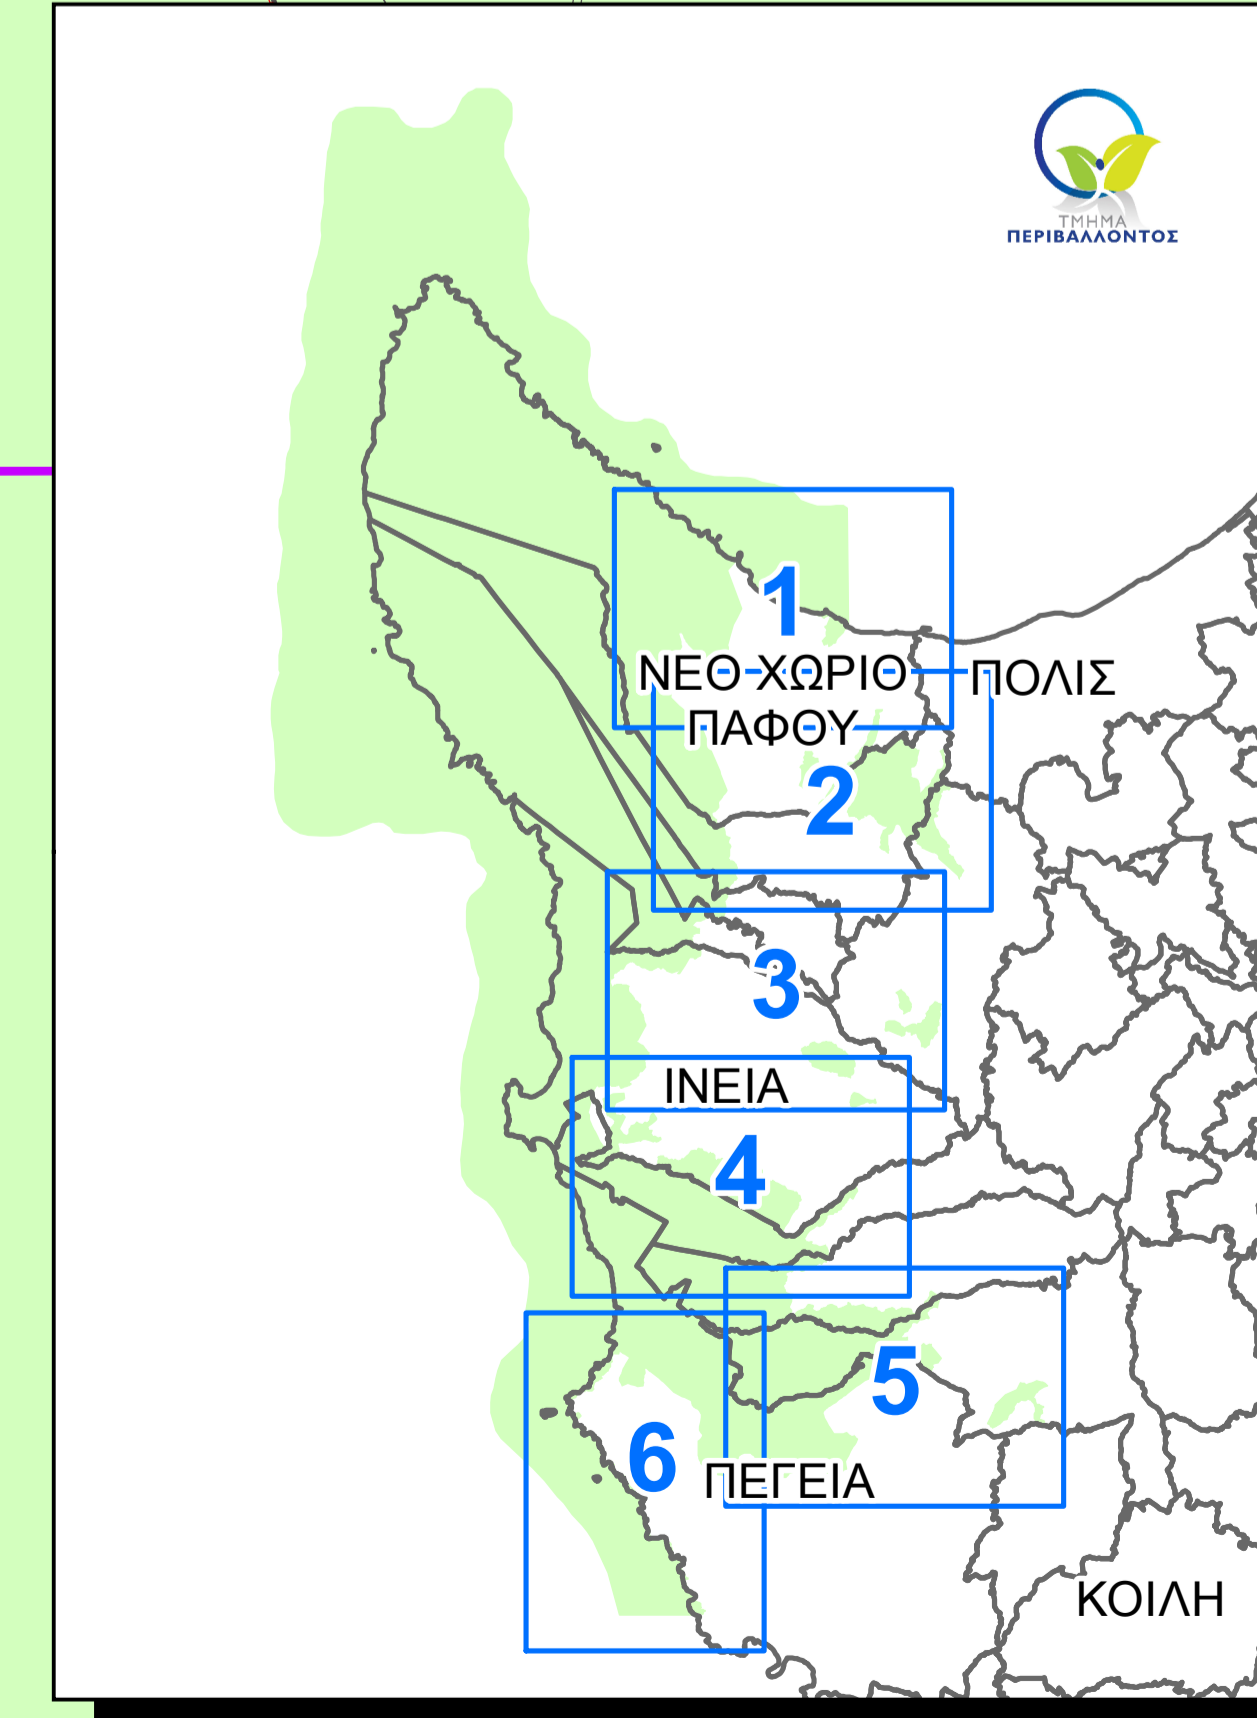

ΠΡΟΤΕΙΝΟΜΕΝΗ ΠΕΡΙΟΧΗ ΔΙΚΤΥΟΥ "NATURA 2000"
ΧΕΡΣΟΝΗΣΟΣ ΑΚΑΜΑ - CY4000010

- Υπόμνημα**
- Ένθετος χάρτης
 - Όριο Κρατικού Δάσους (2016)
 - Κοινοτικό Όριο
 - Τεμάχια
 - ΠΤΚΣ (Μάρτιος 2010)

Εκτύπωση Χάρτη
Τμήμα Περιβάλλοντος
Υπουργείο Γεωργίας, Αγροτικής Ανάπτυξης και Περιβάλλοντος
Σεπτέμβριος 2016

Ένθετος χάρτης Αρ. 4